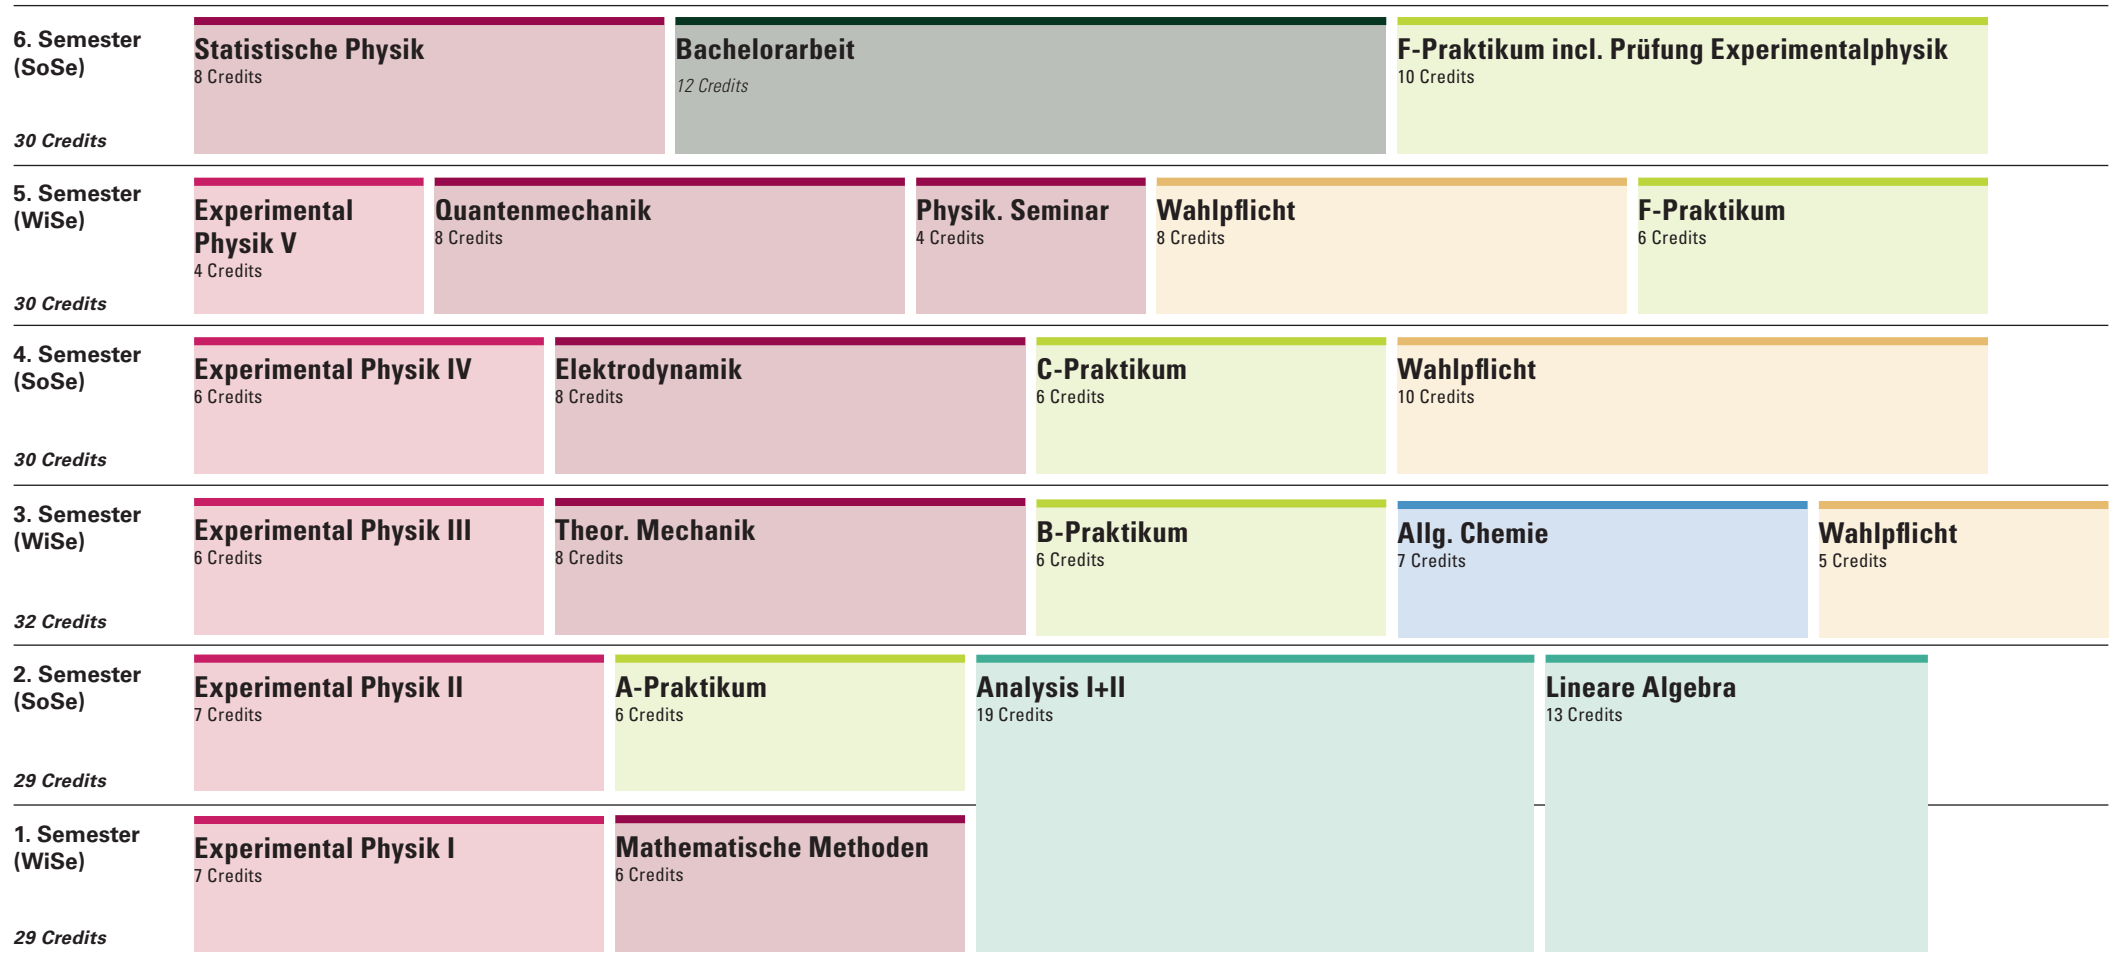

Bachelor Physik

Studienverlaufsplan (beispielhaft)

Legende

- Physik
- Mathematik
- Wahlpflicht
- Chemie
- Bachelorarbeit
- Praktikum
- WiSe
- SoSe
- WiSe/SoSe
- ⚙️ Module mit Praxisanteilen
- 🔗 Für dieses Modul müssen vor der Belegung andere Module abgeschlossen sein

Hinweise

Durch individuelle Auswahl der Wahlmodule wird die Gesamtsumme der einzelnen Semester variieren.